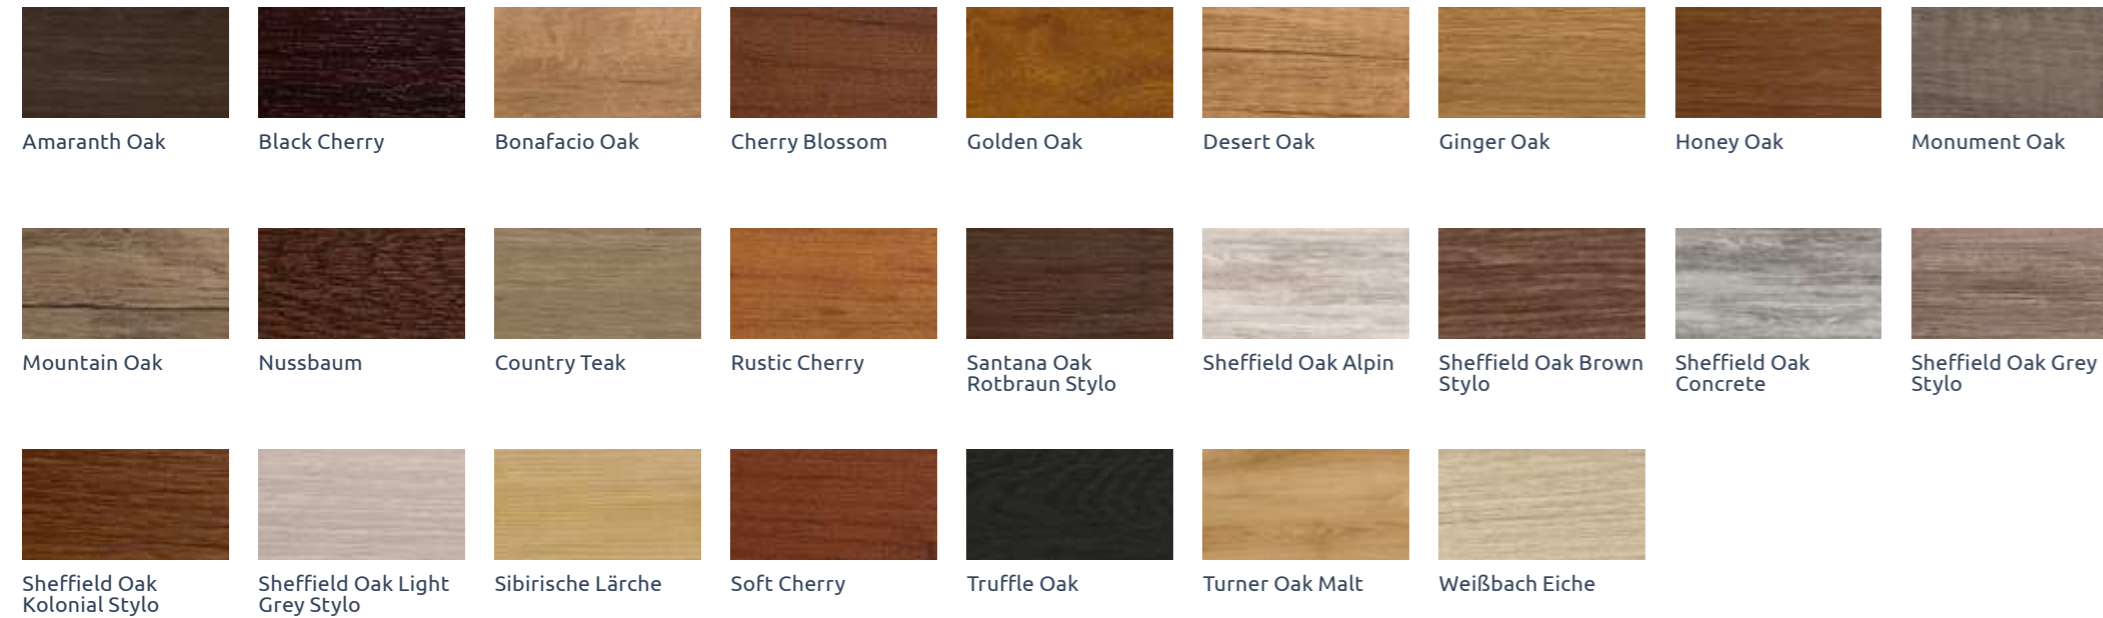

Sonder-Dekore Programm Holz

18

Sonder-Dekore Programm Uni