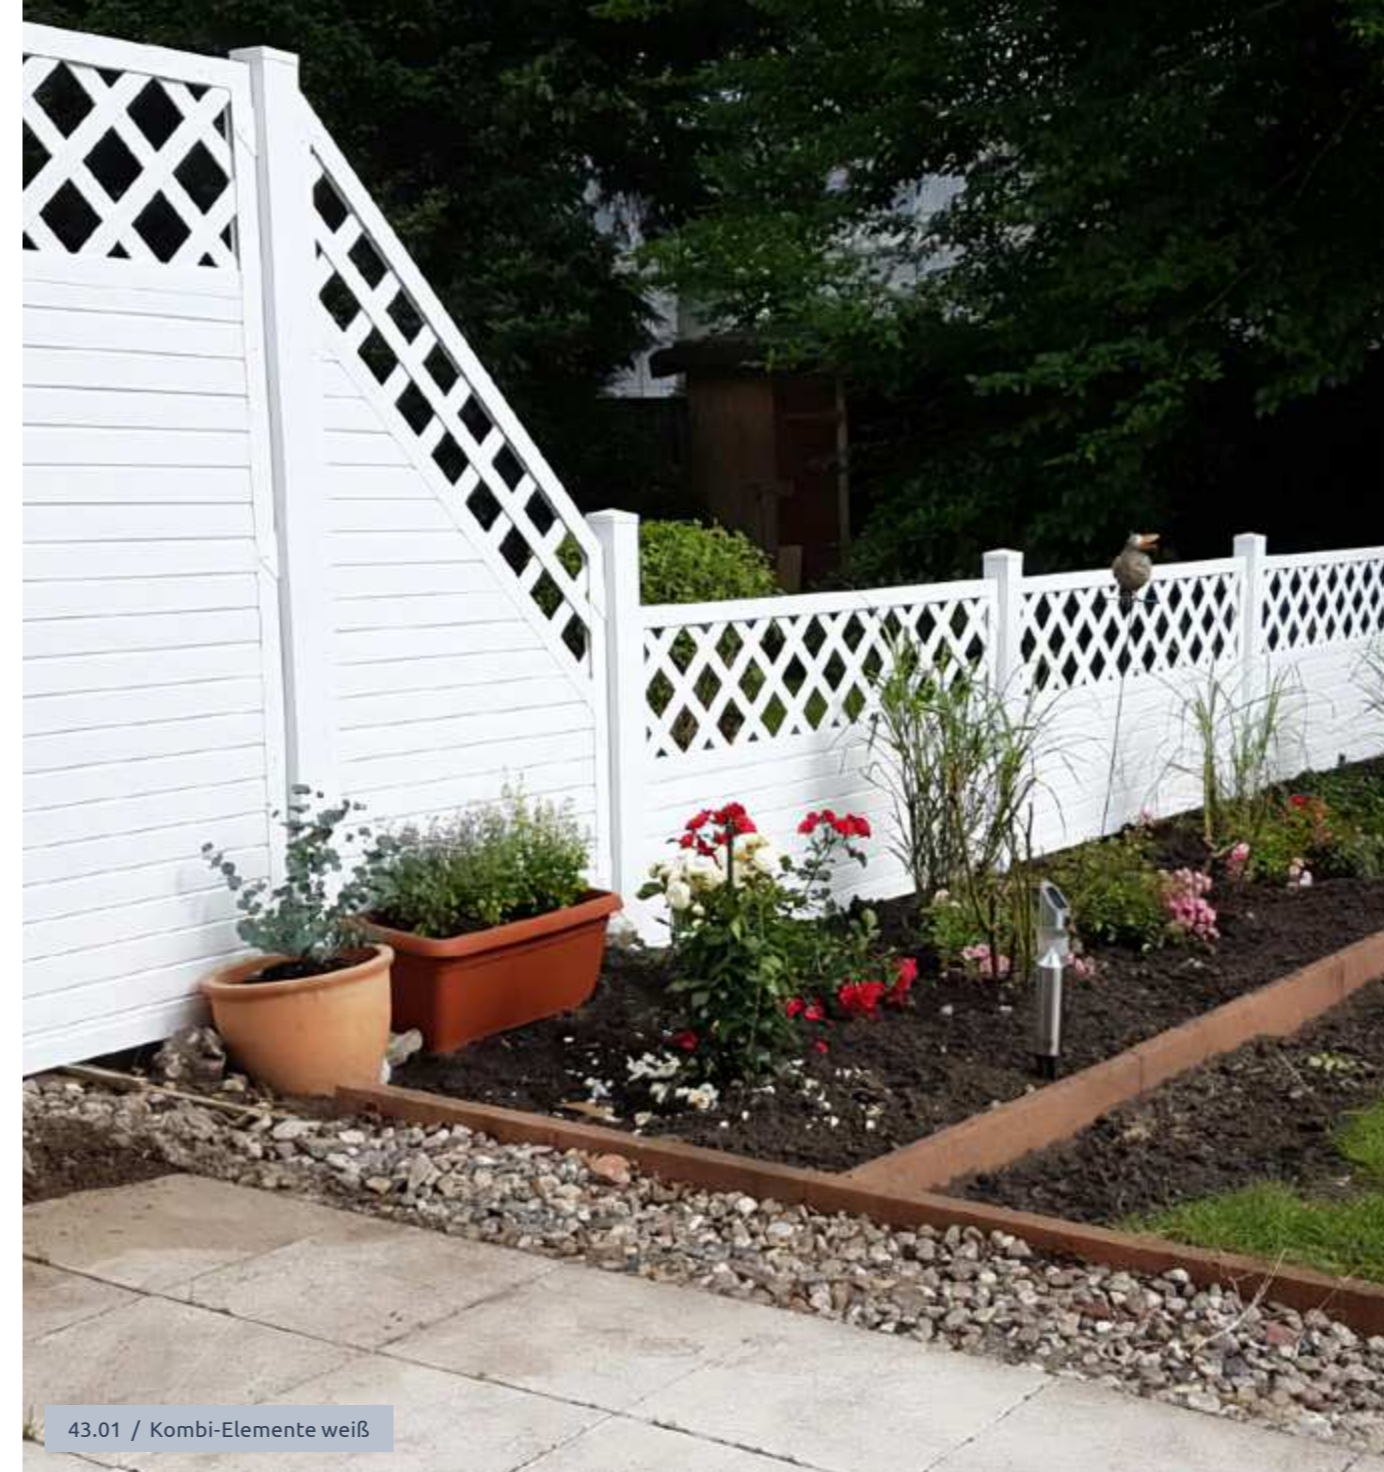

43.02 / Sichtschutz weiß

43.01 / Kombi-Elemente weiß

Entdecken Sie unsere Modellreihe Essenza Priva, einfache PVC-Sichtschutzelemente aus hochwertigem, weißem Fenster-PVC. Diese Elemente werden in standardisierten Maßen gefertigt und bieten sowohl Funktionalität als auch zeitlose Eleganz für Ihren Garten oder Außenbereich.