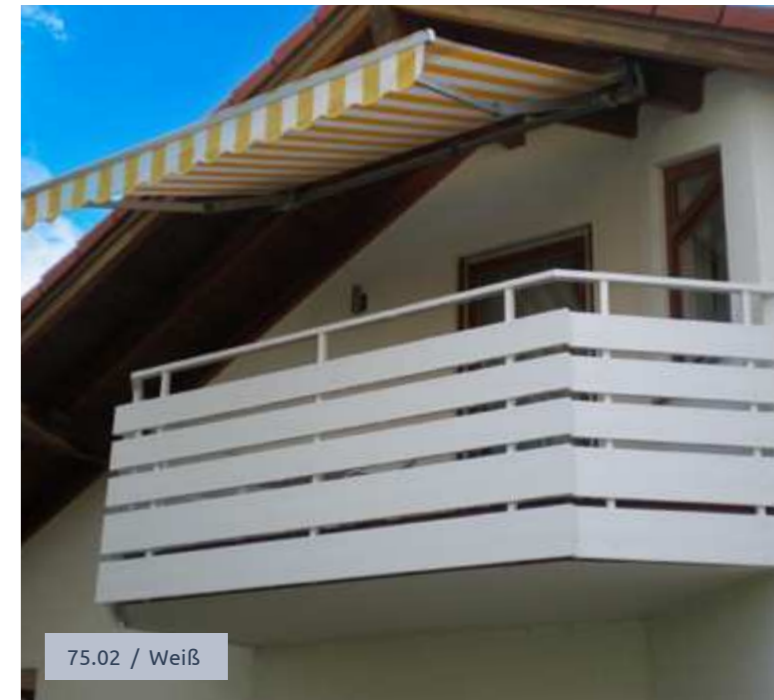

75.02 / Weiß

Unsere hochwertigen Alu- und PVC Balkonprofile sind ein absolutes Muss für alle Balkonliebhaber, die Wert auf Qualität und Stil legen. Sie vereinen langlebige Materialien mit ansprechendem Design und bieten somit die perfekte Lösung, um Ihren Balkon in eine einladende Oase zu verwandeln.