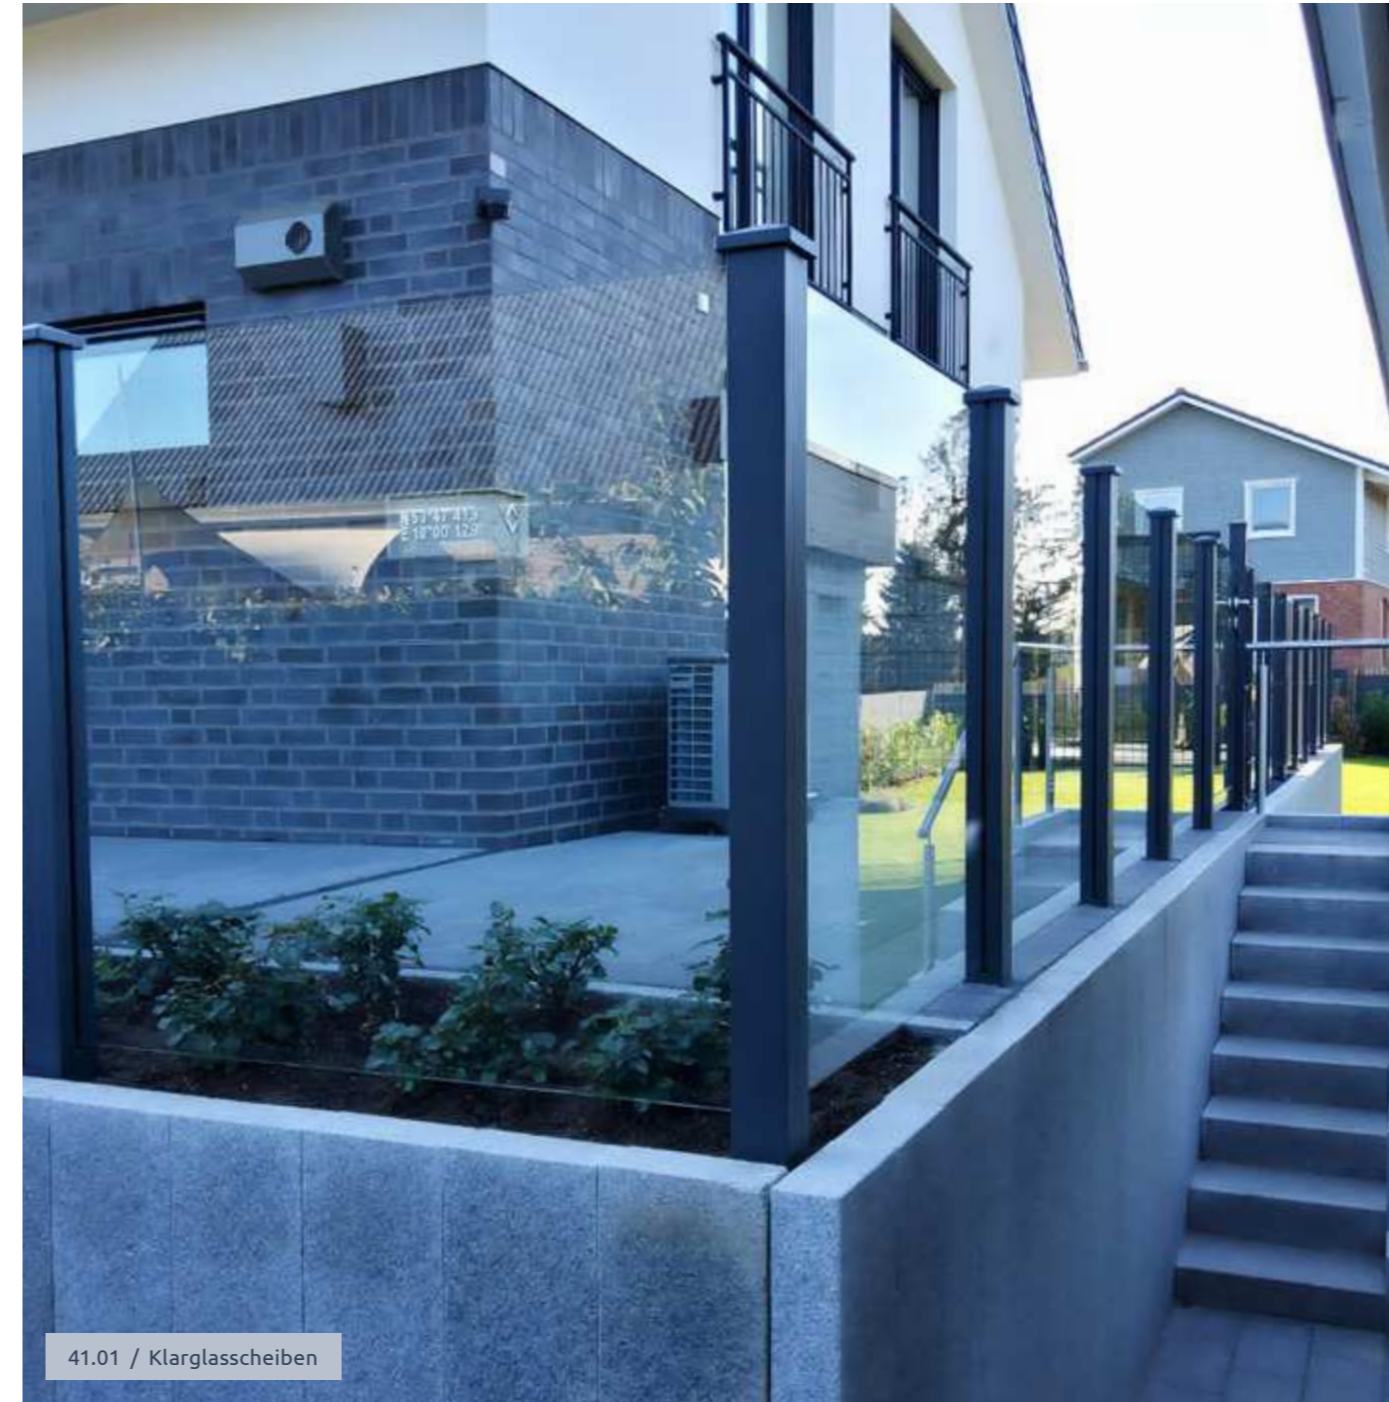

40.02 / Kombi-Streifen

41.01 / Klarglasscheiben

41.02 / Mattweiß in Kombi mit Alu-Füllung

Unsere Modellreihe Visual besteht aus Sicht- und Windschutzscheiben aus hochwertigem ESG-Glas. Sie bieten erstklassigen Schutz und verleihen Ihrem Außenbereich ein modernes, elegantes Flair. Das Einscheiben-Sicherheitsglas sorgt nicht nur für maximale Sicherheit und Langlebigkeit, sondern ermöglicht es Ihnen auch, die Schönheit Ihrer Umgebung in vollen Zügen zu genießen, ohne auf Privatsphäre und Schutz verzichten zu müssen.