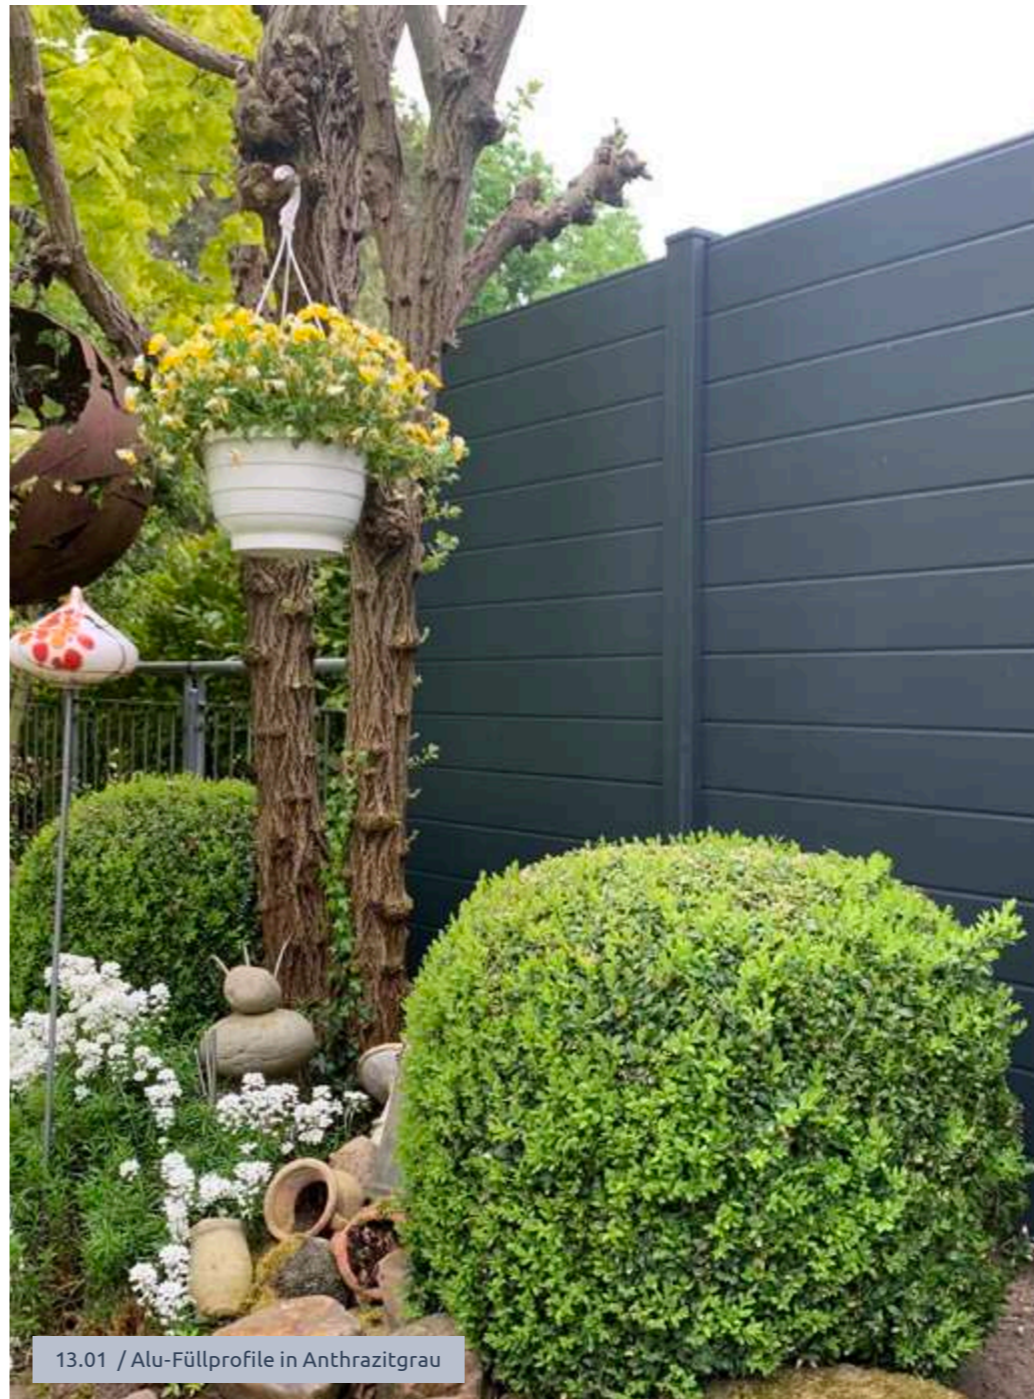

13.02 / Weiß mit Lochblecheinsatz

13.01 / Alu-Füllprofile in Anthrazitgrau