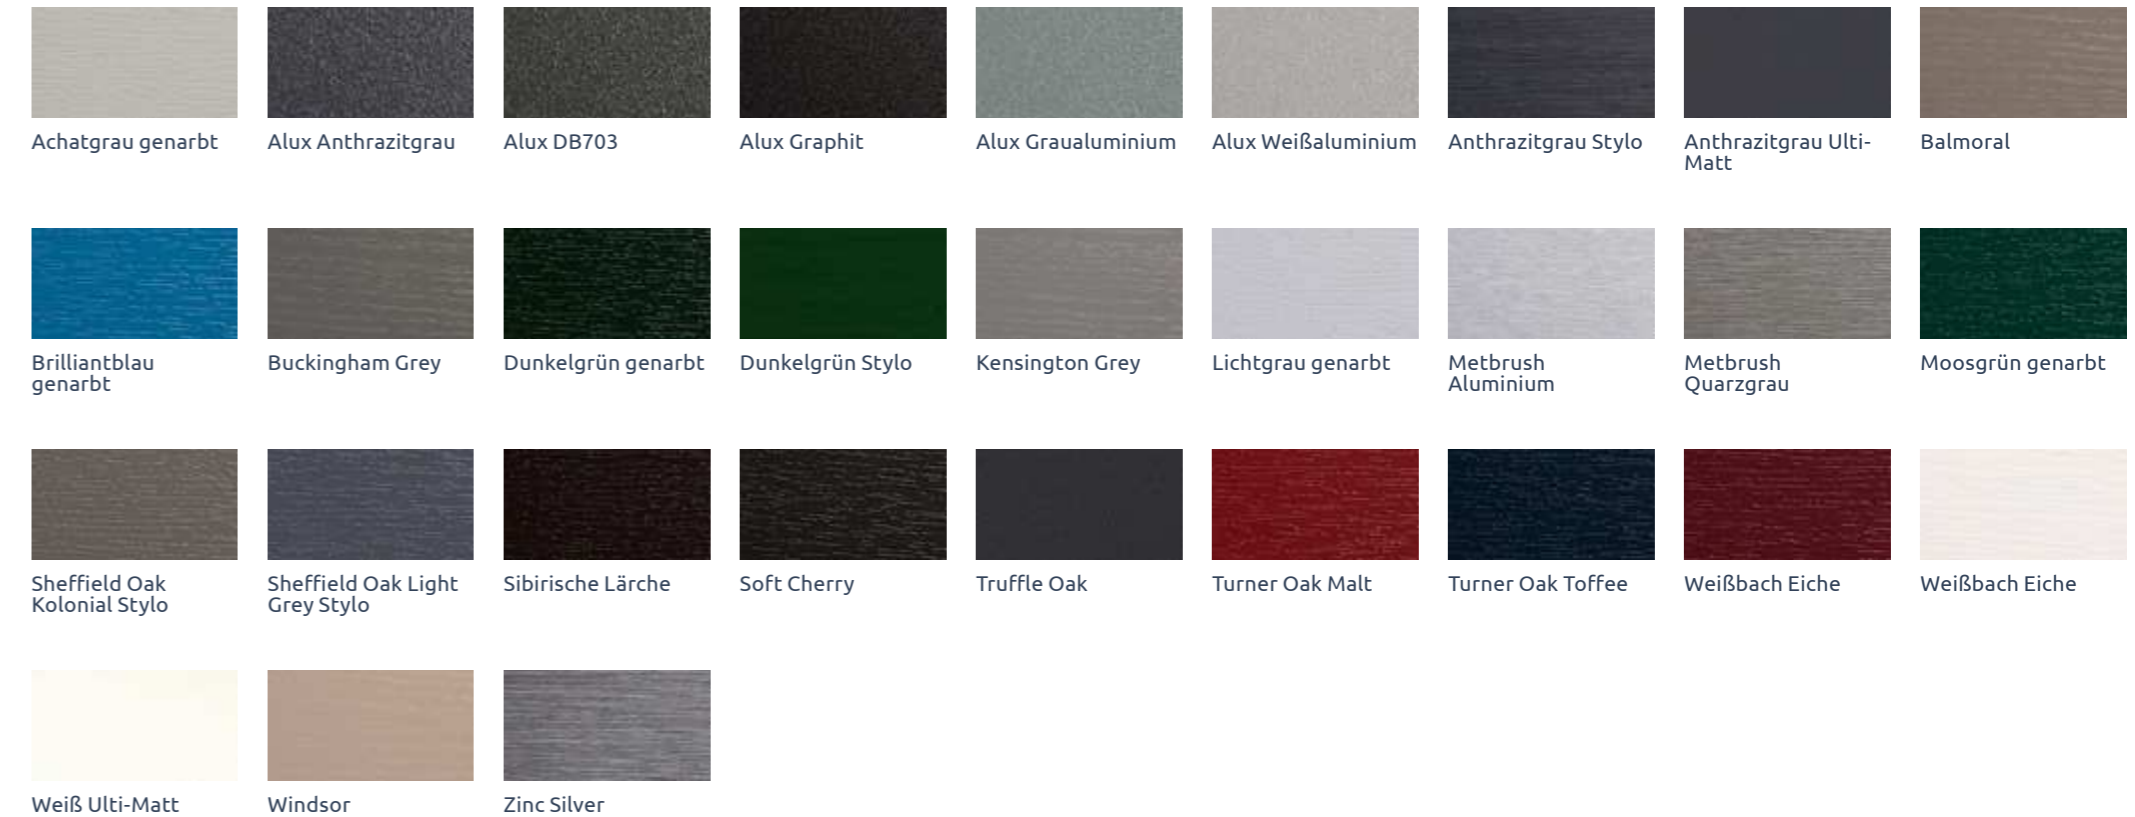

Sonder-Dekore Programm Holz

18

Sonder-Dekore Programm Uni