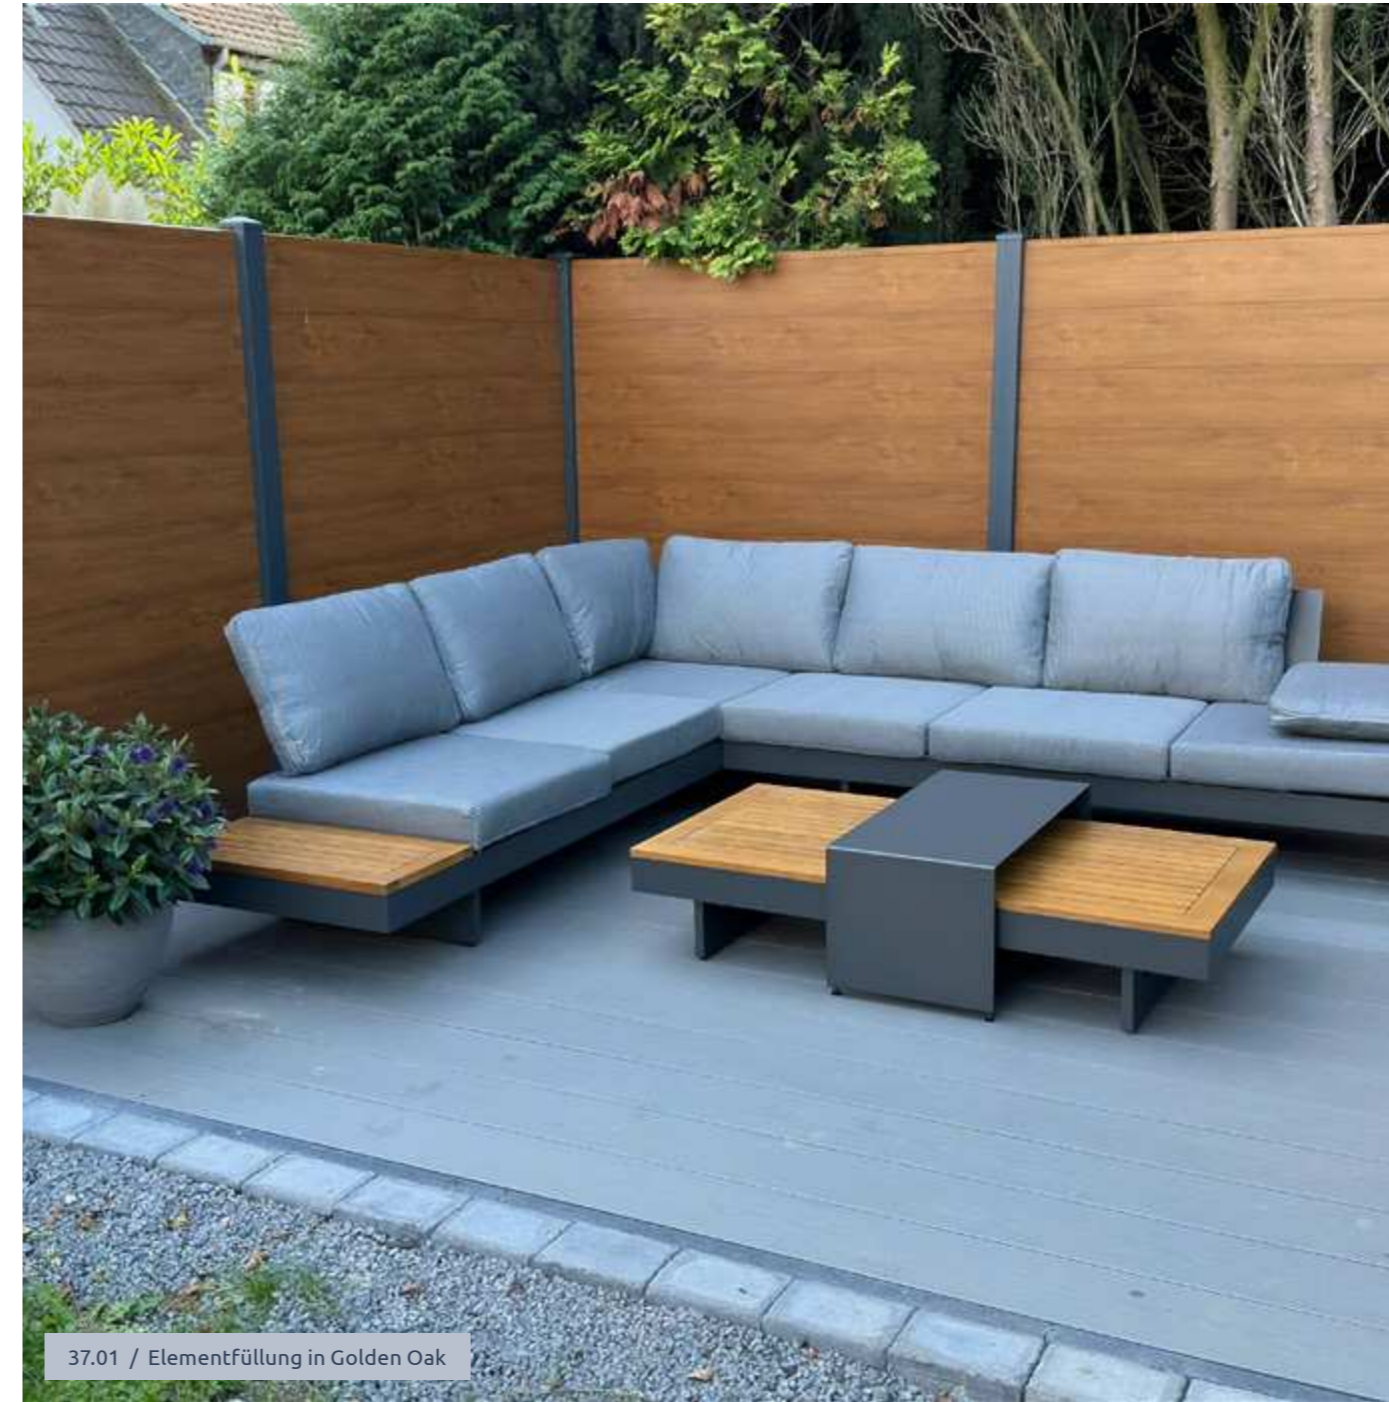

37.02 / Anthrazitgrau mit Sheffield Oak grey

37.01 / Elementfüllung in Golden Oak