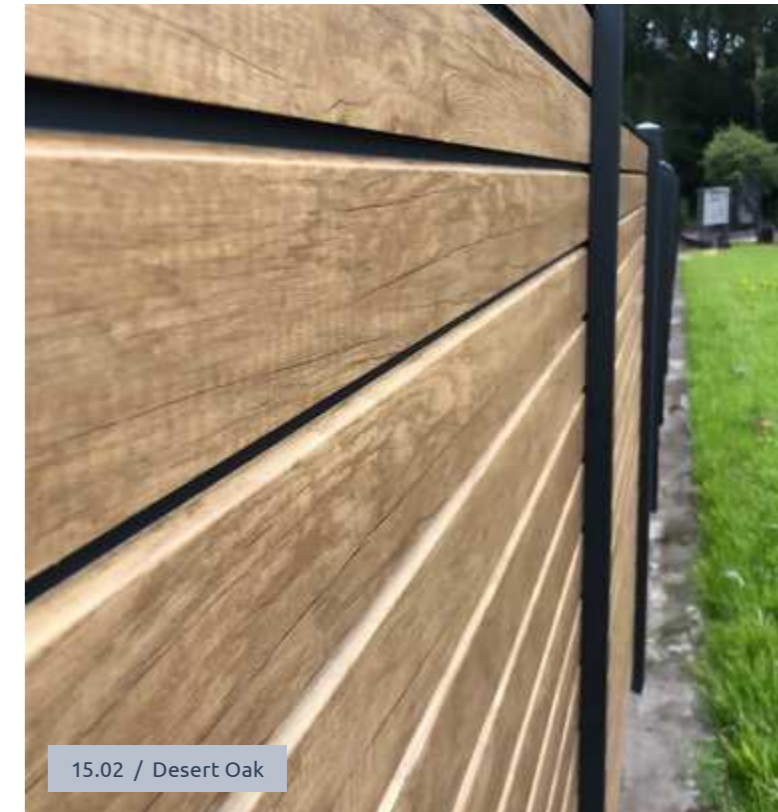

Sheffield Oak Concrete

Sonderdekore
Siehe Seite 80

15.01 / Bonafacio Oak

Unsere Alu-Füllprofile Modell Prestige setzen neue Maßstäbe in puncto Qualität und Design und sind die hochwertigste Wahl auf dem Markt. Mit ihrer innovativen Konstruktion und elegantem Finish bieten sie nicht nur erstklassigen Schutz und Langlebigkeit, sondern verleihen Ihrem Zaun auch eine exklusive Note, die jeden Außenbereich aufwertet.