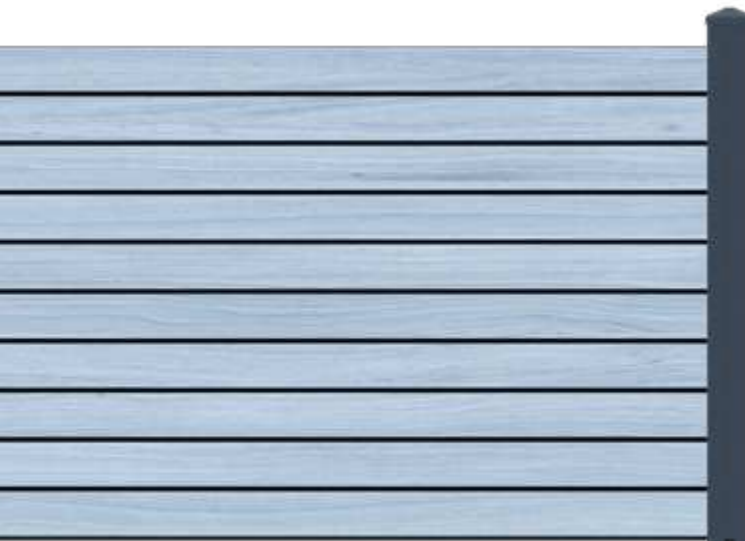

Alu-Füllprofil Rhombus offen 95mm

4

WASSERFEST

SCHÜTZEN

SICHTSCHUTZ

WARTUNGSFREI

Anthrazitgrau

Sheffield Oak Grey Stylo